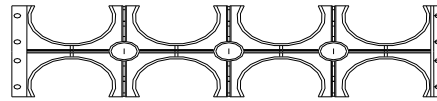

Produkt:

PP Abstandhalter 8 - zügig

Ausschreibungstexte:

Pos:.....
PP Abstandhalter doppelseitig für 50 mm
Kabelschutzrohr / 8-zügig / System KURO o. glw.
(www.kuro-kunststoffe.de), liefern und verlegen,
als Zulage zu Pos:.....

Menge:.....Stück EP: GP:

Pos:.....
PP Abstandhalter doppelseitig für 63 mm
Kabelschutzrohr / 8-zügig / System KURO o. glw.
(www.kuro-kunststoffe.de), liefern und verlegen,
als Zulage zu Pos:.....

Menge:.....Stück EP: GP:

Pos:.....
PP Abstandhalter doppelseitig für 75 mm
Kabelschutzrohr / 8-zügig / System KURO o. glw.
(www.kuro-kunststoffe.de), liefern und verlegen,
als Zulage zu Pos:.....

Menge:.....Stück EP: GP:

Pos:.....
PP Abstandhalter doppelseitig für 90 mm
Kabelschutzrohr / 8-zügig / System KURO o. glw.
(www.kuro-kunststoffe.de), liefern und verlegen,
als Zulage zu Pos:.....